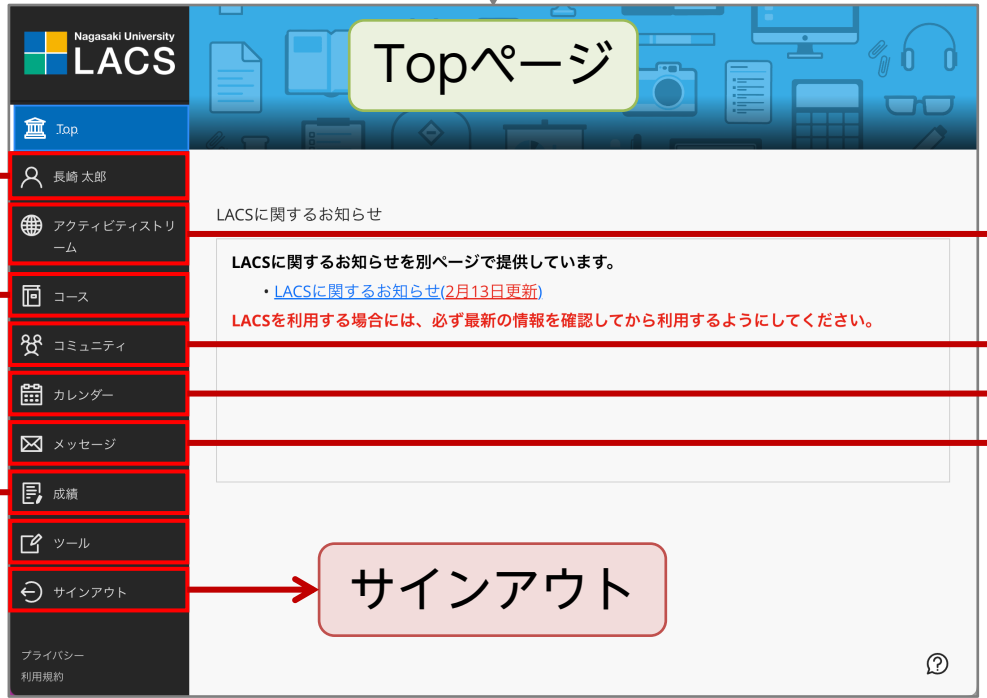

LACS利用の手引き (学生版)

プロフィール
使用する言語や、ストリーム、Eメール、プッシュ通知の設定を行えます。

コース
履修しているコース(授業)が表示されます。ポートフォリオもコース一覧に表示されます。

コースビュー
コースコンテンツを利用できます。

LACS 🔍

長大IDでサインイン

Topページ

サインアウト

アクティビティストリーム
さまざまな通知が時系列に並んだストリームとして表示されます。

コミュニティ
所属しているコミュニティが表示されます。

成績
最近の成績や成績表を確認できます。

メッセージ
メッセージの送受信を行えます。

カレンダー
イベントの管理や課題の期日を確認できます。