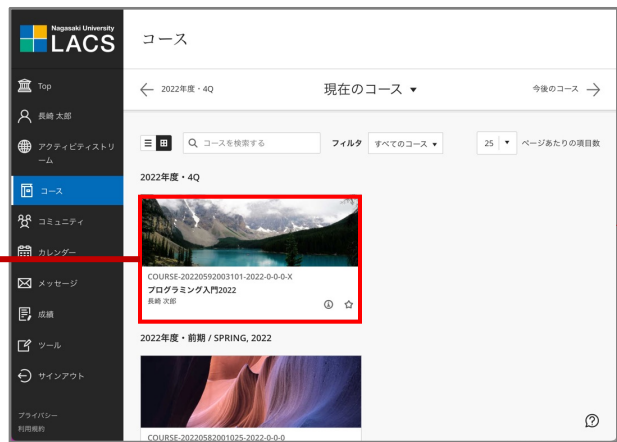

LACS利用の手引き (学生版)

プロフィール
使用する言語や、ストリーム、Eメール、プッシュ通知の設定を行えます。

コース
履修しているコース(授業)が表示されます。ポートフォリオもコース一覧に表示されます。

コースビュー
コースコンテンツを利用できます。

LACS 🔍

長大IDでサインイン

Topページ

サインアウト

アクティビティストリーム
さまざまな通知が時系列に並んだストリームとして表示されます。

コミュニティ
所属しているコミュニティが表示されます。

成績
最近の成績や成績表を確認できます。

メッセージ
メッセージの送受信を行えます。

カレンダー
イベントの管理や課題の期日を確認できます。